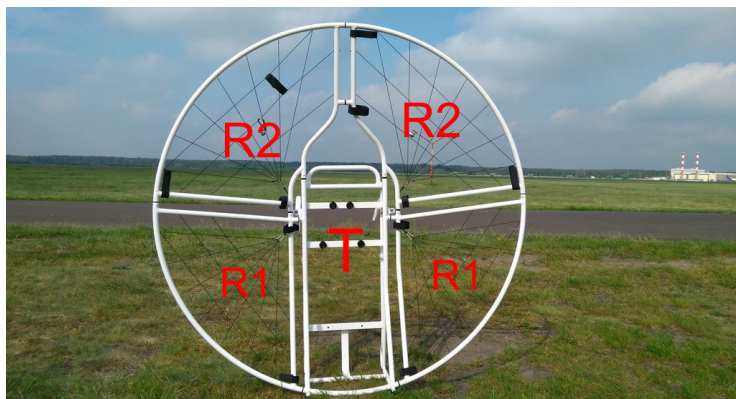

Link do produktu: <https://www.sklep-paralotniowy.pl/czesci-zamienne-do-kosza-r3-p-890.html>

Części zamienne do kosza - R3

Cena	310 zł
Dostępność	Dostępny
Czas wysyłki	14 dni

Opis produktu

W przypadku uszkodzenia ramy lub kosza napędów naszych napędów, dostarczamy poszczególne elementy zamienne.