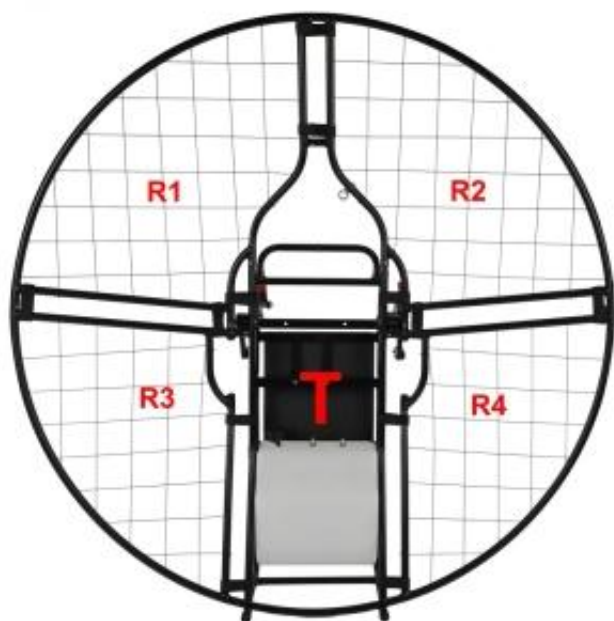

Link do produktu: <https://www.sklep-paralotniowy.pl/czesci-zamienne-do-kosza-r3-p-890.html>

Części zamienne do kosza - R3

Cena	310 zł
Dostępność	Dostępny
Czas wysyłki	14 dni

Opis produktu

W przypadku uszkodzenia ramy lub kosza napędów naszych napędów, dostarczamy poszczególne elementy zamienne.