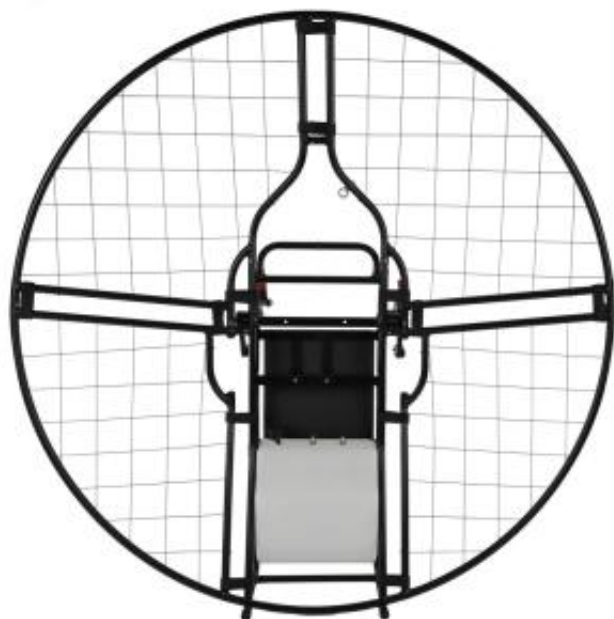

Link do produktu: <https://www.sklep-paralotniowy.pl/kosz-do-napedu-paralotniowego-p-389.html>

Kosz do napędu paralotniowego

Cena	2 250 zł
Dostępność	Dostępny
Czas wysyłki	od 7 do 10 dni
Producent	ScotAiR

Opis produktu

Kosz do napędu paralotniowego. Praktycznie do każdego silnika.

Zestaw składa się z ramy centralnej + cztery ćwiartki kosza.

- wykonany z utwardzonych stopów aluminium
- składany na kołki poliamidowe + rzepy typu Velcro
- malowany proszkowo
- waga 4,5 kg
- pod ruchome wypory
- ergonomiczne podparcie pod plecy
- możliwość wyprodukowania kosza pod każdy silnik
- W standardzie jedroringowy kosz z aluminium, dzielony 4 części - łatwy transport
- bardzo solidna siatka kosza
- wzmocniona stopa
- mocowanie wyłącznika awaryjnego
- pod śmigło do 130cm

Produkt posiada dodatkowe opcje:

Kosz : Kosz jedroringowy , Kosz dwuringowy (+ 280 zł)

Kolor Kosza : Inny wg. zamówienia klienta (+ 100 zł), czarny

Podwieszenie: brak , Aktywne podwieszenie ASC EVO w standardzie (+ 1 095 zł)