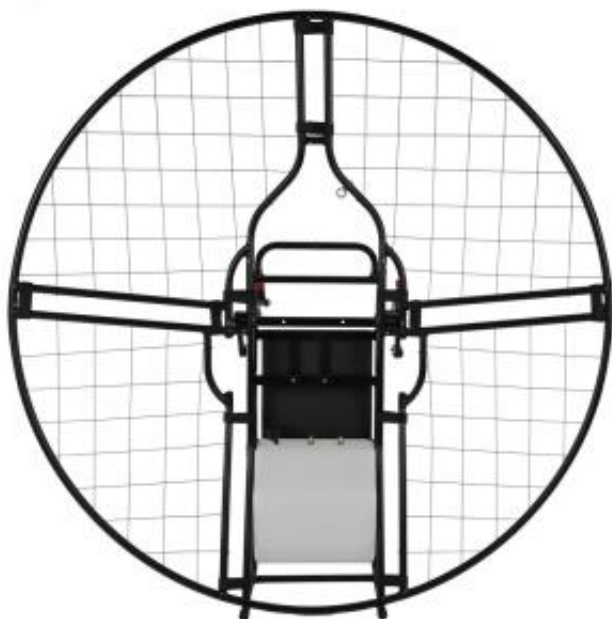

Link do produktu: <https://www.sklep-paralotniowy.pl/kosz-do-napedu-paralotniowego-p-389.html>

Kosz do napędu paralotniowego

Cena	2 350 zł
Dostępność	Dostępny
Czas wysyłki	od 7 do 10 dni
Producent	ScotAiR

Opis produktu

Kosz do napędu paralotniowego. Praktycznie do każdego silnika.

Zestaw składa się z ramy centralnej + cztery ćwiartki kosza.

- wykonany z utwardzonych stopów aluminium
- składany na kołki poliamidowe + rzepy typu Velcro
- malowany proszkowo
- waga 4,5 kg
- pod ruchome wypory
- ergonomiczne podparcie pod plecy
- możliwość wyprodukowania kosza pod każdy silnik
- W standardzie jedroringowy kosz z aluminium, dzielony 4 części - łatwy transport
- bardzo solidna siatka kosza
- wzmocniona stopa
- mocowanie wyłącznika awaryjnego
- pod śmigło do 130cm

Produkt posiada dodatkowe opcje:

Kosz : Kosz jedroringowy , Kosz dwuringowy (+ 280 zł)

Kolor Kosza : Inny wg. zamówienia klienta (+ 100 zł), czarny

Podwieszenie: brak , Aktywne podwieszenie ASC EVO w standardzie (+ 1 095 zł)